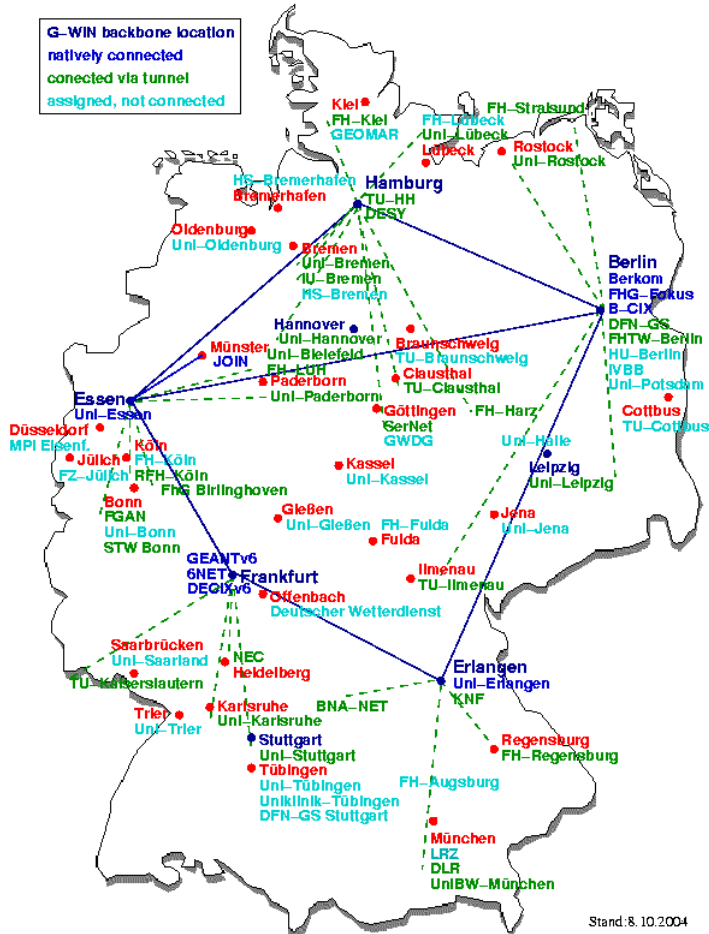

Neuigkeiten rund um IPv6, 6Win und JOIN

6WiN

Übersichtsbild des 6WiN

G-WiN backbone location
 nativly connected
 connected via tunnel
 assigned, not connected

- 68 (58) vom DFN vergebene Präfixe.
- 35 (30) angeschlossene Einrichtungen
- 32 (26) über Tunnel/ 3 (4) nativ
- Uni Münster seit Juli über Tunnel angebunden
- Neu: 2 Multicast-Kunden: IABG Teleport, FhG Institutszentrum Birlinghoven

6bone

- Wird seit dem 1. Juli im “Ist-Zustand” weiter betrieben und weiter gepflegt
- Neue Kunden werden nicht mehr angeschlossen
- Ende des 6bone-Service ungewiss, vielleicht schon vor Ende 2004

6NET

- Projektverlängerung bis Juli 2005 geplant
- Bisherige Projektergebnisse: