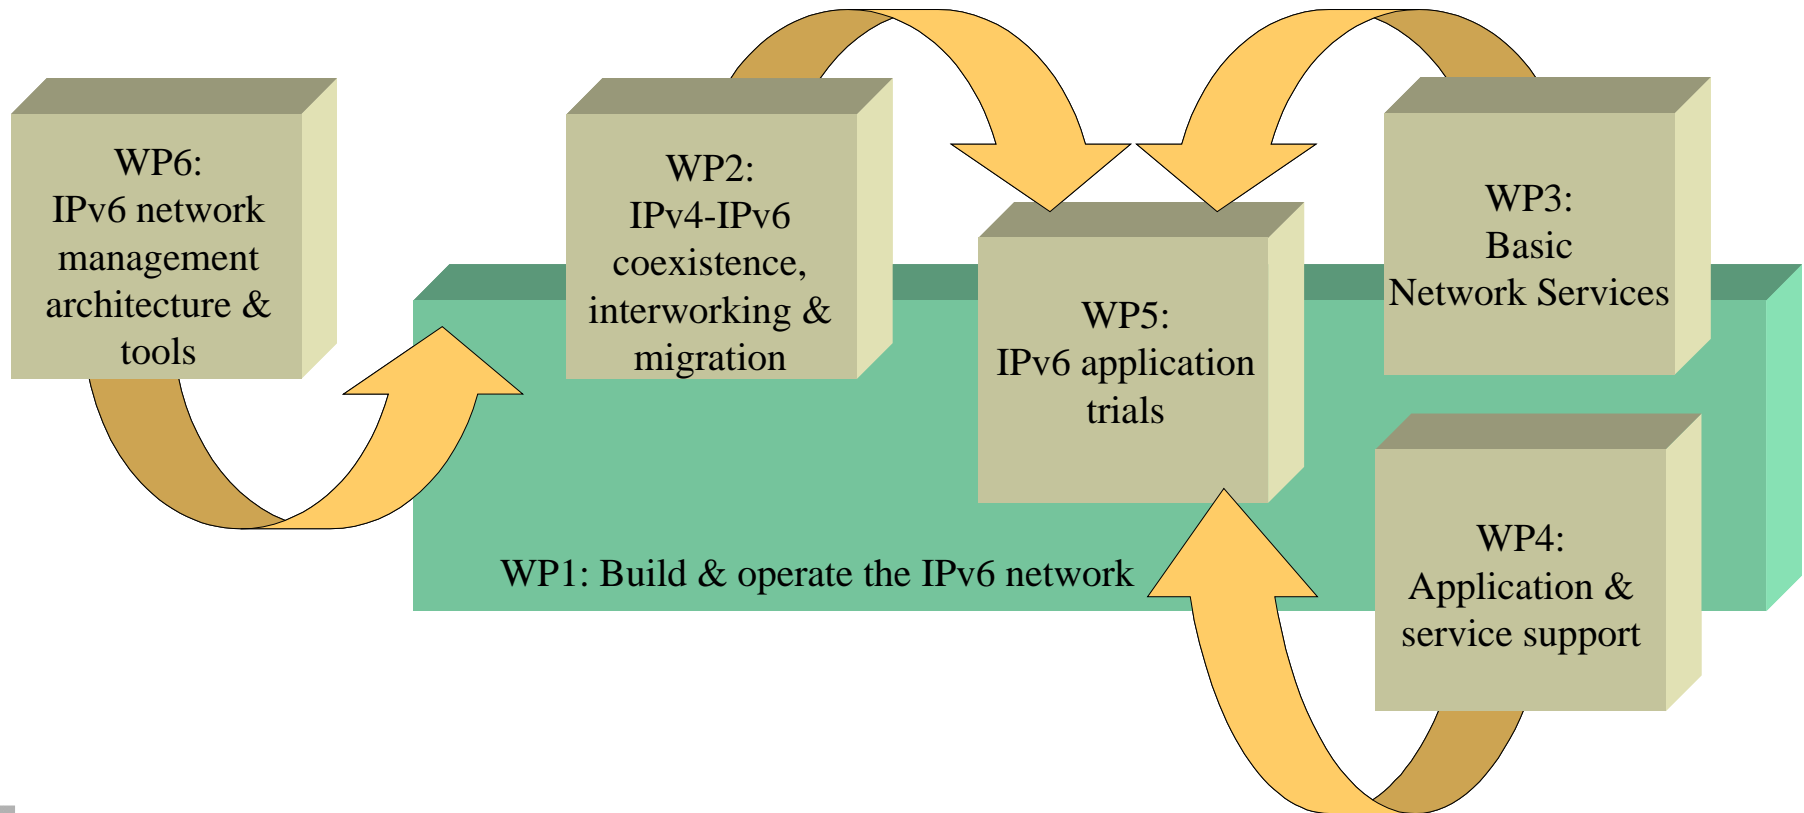

Aufteilung in Arbeitsbereiche

Description of Work