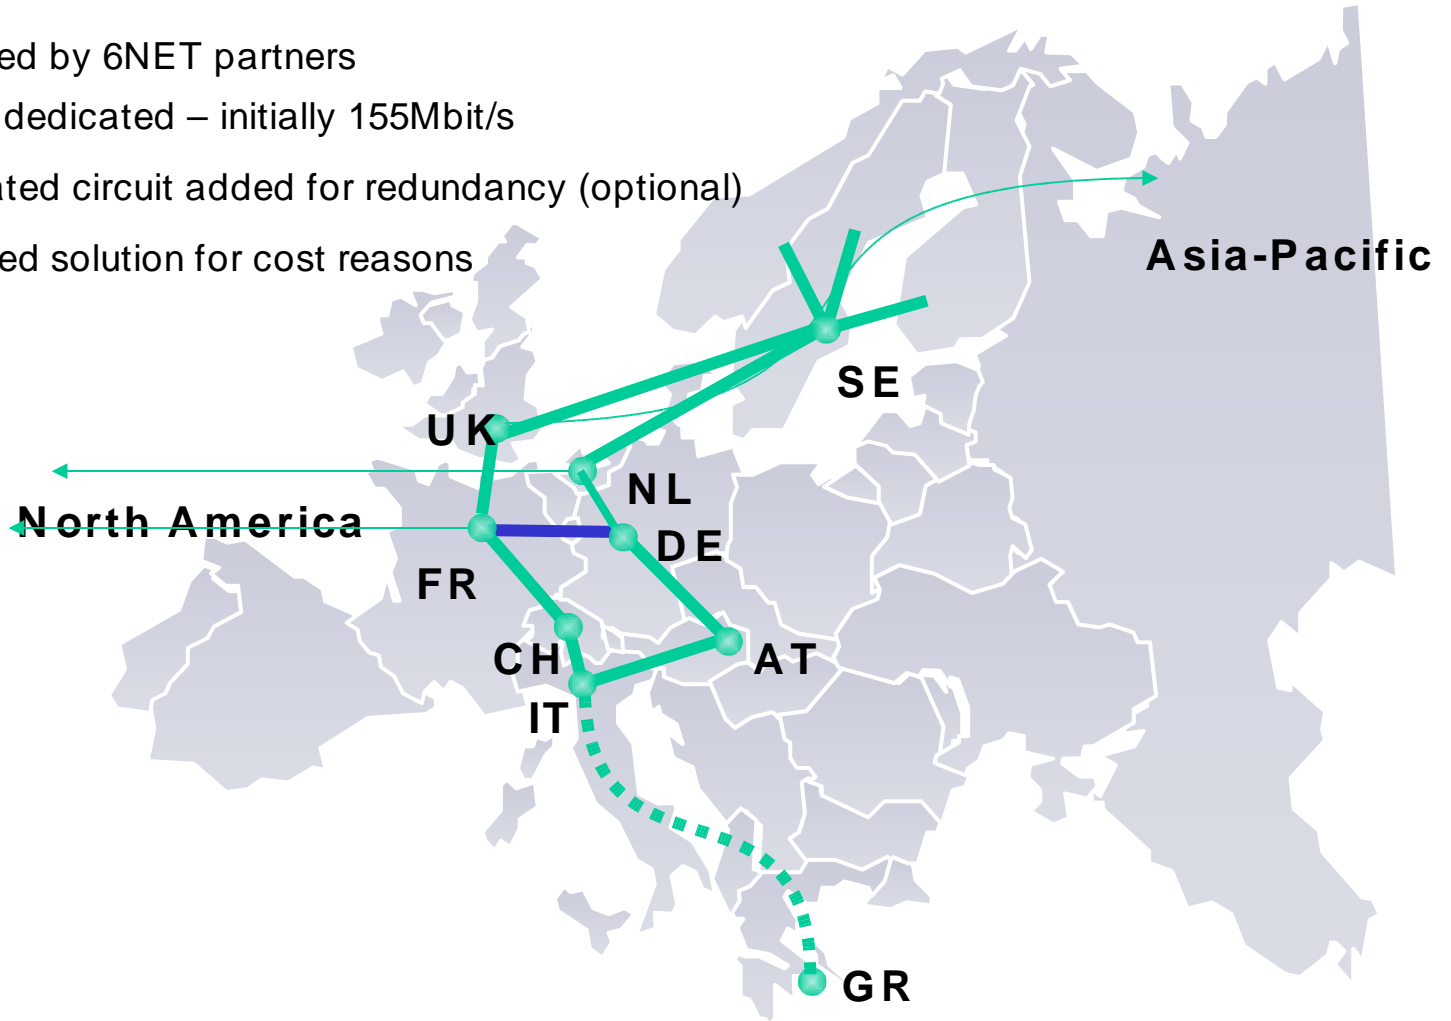

Das 6NET Netzwerk

- Provided by 6NET partners
- Circuit dedicated – initially 155Mbit/s
- Dedicated circuit added for redundancy (optional)
- ⋯ Tunneled solution for cost reasons