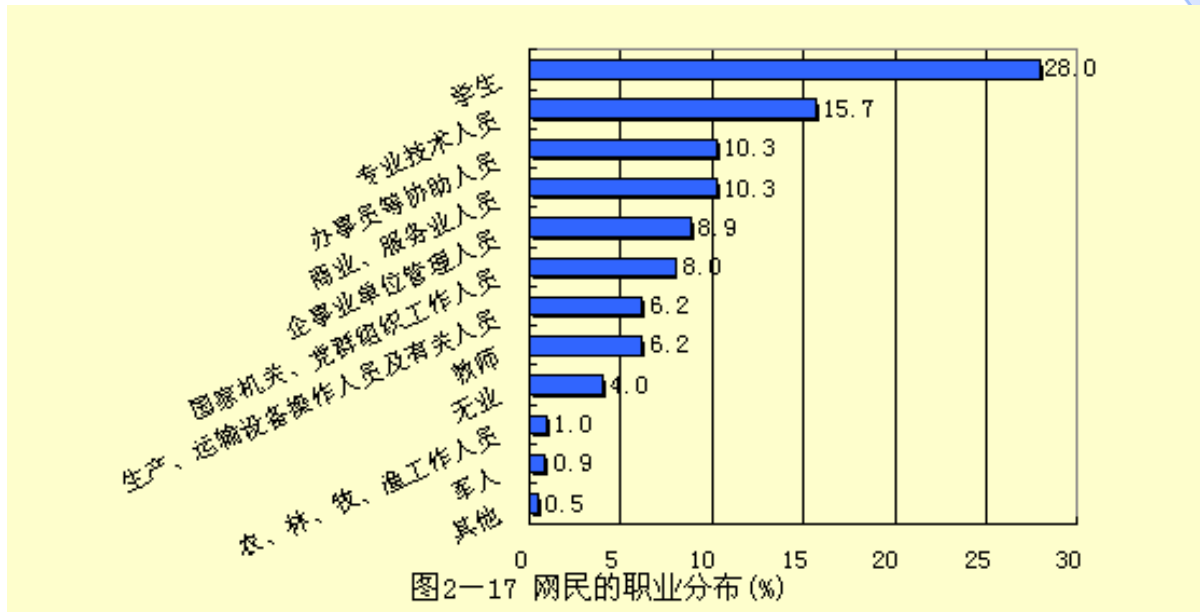

Internet population

● Global	rank	655M	%
● US	1		
● CN	2	59.10M	4.6%