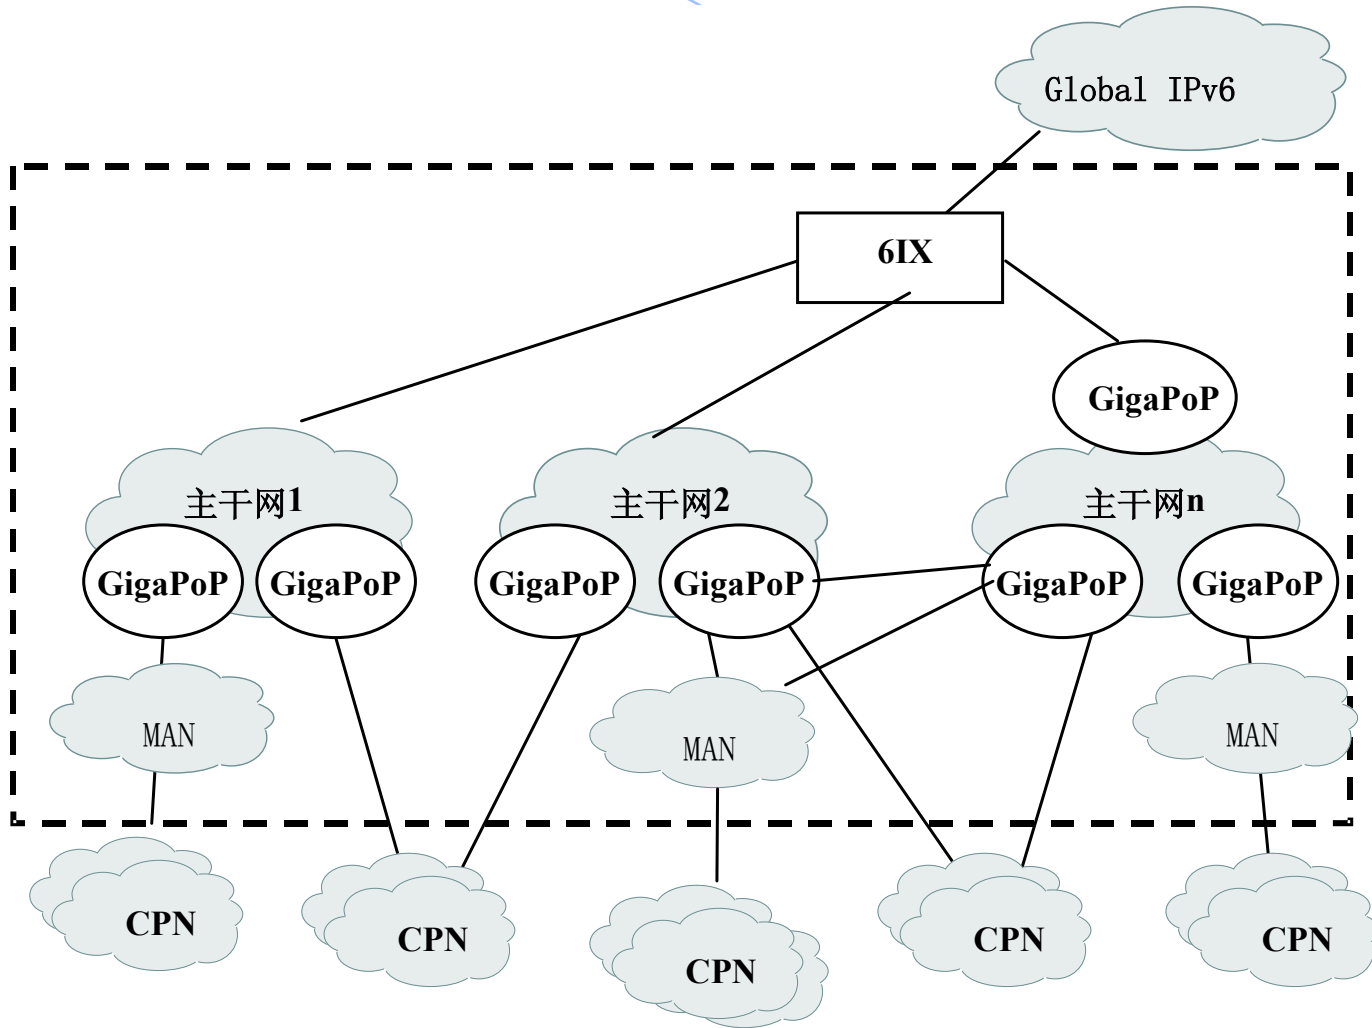

CNGI Backbone

CNGI Backbone Members

Member	Pops
CERNET	12
CHINA TELECOM	7
CHINA UNICOM	7
CNC—CST	7
CHINA mobile	4
CHINA RAILCOM	1
sum	38