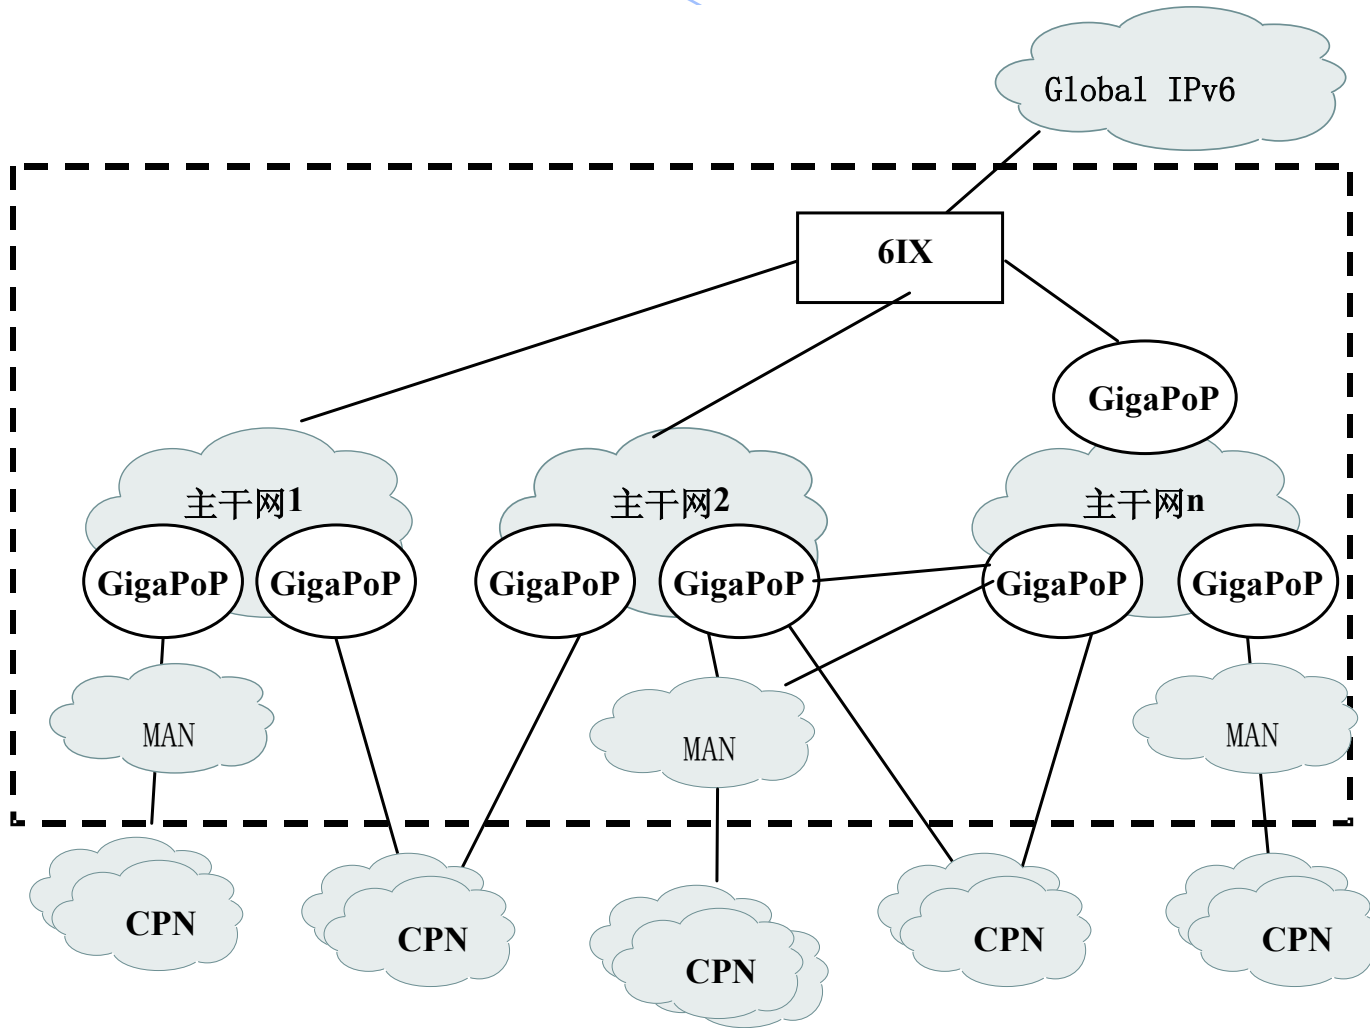

CNGI Backbone

CNGI Backbone Members

Member	Pops
CERNET	12
CHINA TELECOM	7
CHINA UNICOM	7
CNC—CST	7
CHINA mobile	4
CHINA RAILCOM	1
sum	38